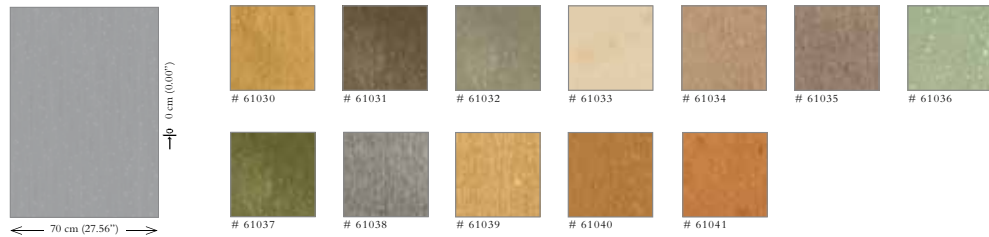

Fact sheet **LUSTER**

Non-woven wallcovering and metallic foil wallcovering on non-woven backing
Revêtement mural intissé et revêtement mural métallique sur support intissé

Width / Largeur: 90 cm (35.43") & 70 cm (27.56")
Sold by cut length / Livré au découpage

Info and complementary samples available on request.
Info et échantillons complémentaires disponibles sur demande.