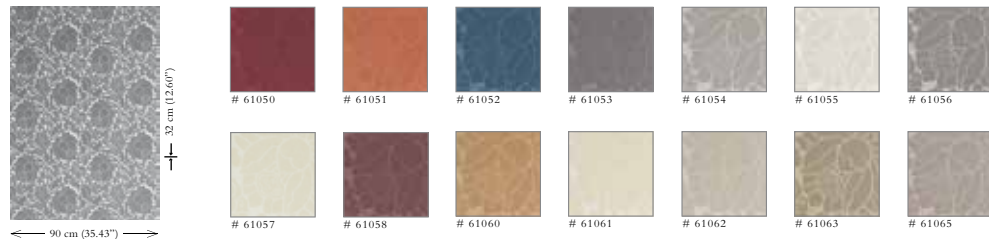

Fact sheet **LUSTER**

Non-woven wallcovering and metallic foil wallcovering on non-woven backing
Revêtement mural intissé et revêtement mural métallique sur support intissé

Width / Largeur: 90 cm (35.43") & 70 cm (27.56")
Sold by cut length / Livré au découpage

Info and complementary samples available on request.
Info et échantillons complémentaires disponibles sur demande.