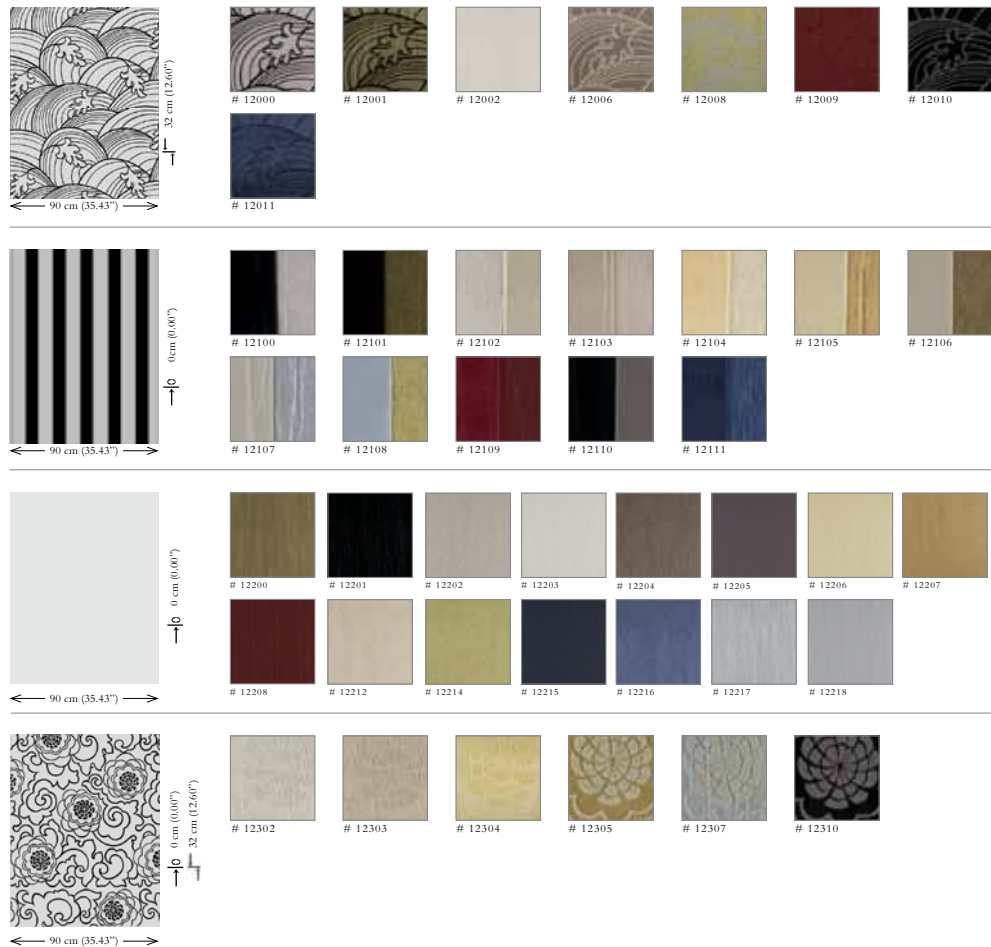

Fact sheet **BOHÉMIEN**

Width / Largeur: 90 cm (35.43")

Sold by cut length / Livré au découpage

Info and complementary samples available on request.