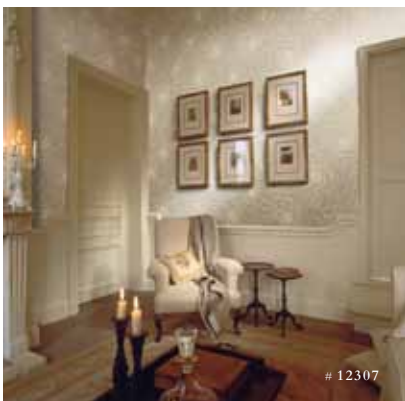

Fact sheet **BOHÉMIEN**

Exclusive crushed wallcovering with velvet prints on non-woven backing
Revêtement mural exclusif plissé sur support intissé avec impressions floquées

Width / Largeur: 90 cm (35.43")

collection **BOHÉMIEN**

The portrayed colors may differ from reality. Les photos représentent approximativement les couleurs.

12303

Lively and elegant colours, warm and inviting.
Ruby red and beautiful black velvet walls,
hiding the darkest secrets.
Mysterious music
and addictive rhythms.

Feel the passion...

BOHÉMIEN

Exclusive crushed wallcovering with velvet prints
on non-woven backing
*Revêtement mural exclusif plissé sur support intissé
avec impressions floquées*

ARTE®

wallcoverings for the ultimate in refinement