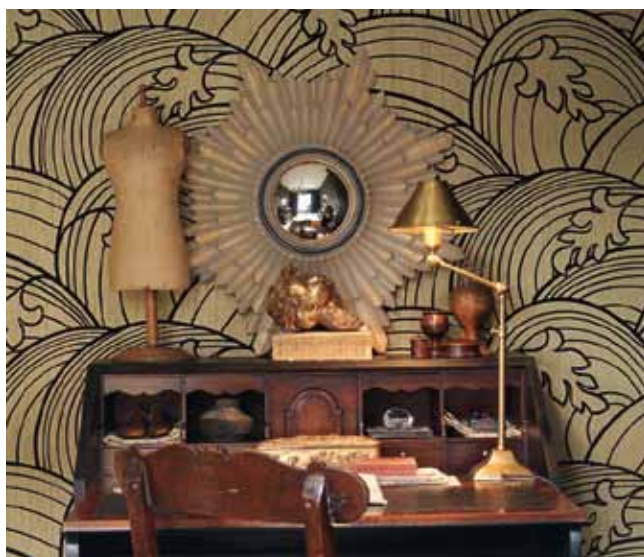

Id-card BOHÉMIEN

Exclusive crushed wallcovering with velvet prints on non-woven backing
Revêtement mural exclusif plissé sur support intissé avec impressions floquées

Width / Largeur: 90 cm (35.43")

Sold by cut length / Livré au découpage

Info and complementary samples available on request.

Info et échantillons complémentaires disponibles sur demande.

Fire certificates available on request.

Les classifications résistance au feu sont disponibles sur demande.

12001