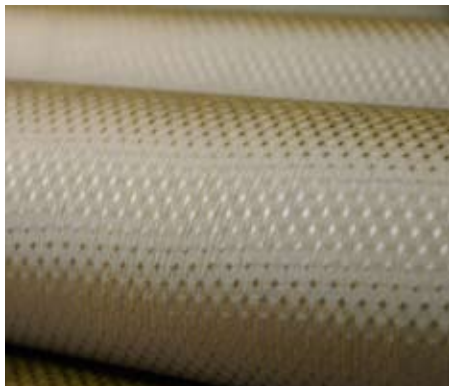

28106 - Beige Dots