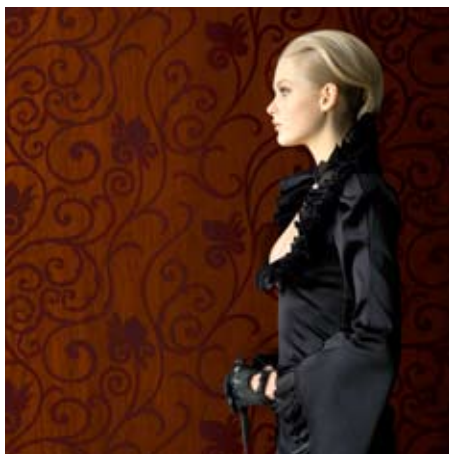

28260 - Red Gold Iris

ARTE®

www.arte-international.com